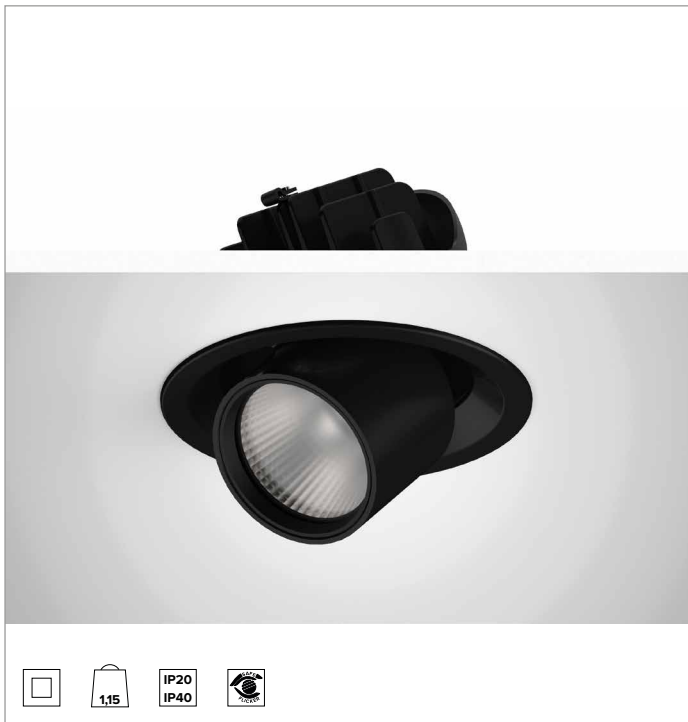

1T9167EL | CTEVO EXTRAÍBLE 162

Proyector extraíble orientable empotrable de LED

	3500K	H(m)	D(m)	Emax(lx)		
	Ra90			32°		
	Fixture Power	41W	1	0.57	11616	
	Source Flux	4920lm	2	1.13	2904	
	Fixture Flux	3799lm	3	1.70	1291	
	Efficacy	93lm/W	4	2.27	726	
TS1313	Imax=2361cd/klm	Imax	11616cd	5	2.83	465

CCT nominal: 3500K

Duración útil (L80/B10): >50000h tq +25°C

CARACTERÍSTICAS LUMINOTÉCNICAS

FL - óptica de precisión con anillo cut off negro de silicona. Reflector de facetas convexas de aluminio anodizado especular y filtro holográfico difusor. UGR<19 (EN 12464-1).

Cuerpo y disipador de presofusión de aluminio pintado de color negro. Sistema de rotación por fricción en bisagra con posibilidad de orientación del producto en plano vertical de -25°/+75° y de 355° en plano horizontal con sistema de orientación manual. Versión trim con anillo integrado negro.

Color y acabado: Negro profundo

Peso: 1,15Kg

Grado de protección: IP20 para la parte encastrada

Grado de protección: IP40 para la parte vista

CARACTERÍSTICAS ELÉCTRICAS

Driver electrónico ON-OFF integrado.